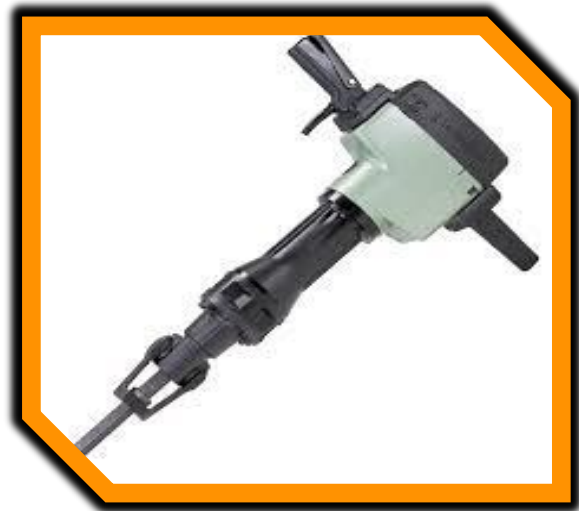

+43800039. Breekhamer

Hitachi H90SE

€ 25,5 incl. / dag

€ 90 incl. / week

Borg € 125

Specificaties

- Vermogen : 1450W
- Slagkracht : 55 joule
- S/N : 2013 0320001

9900015601036